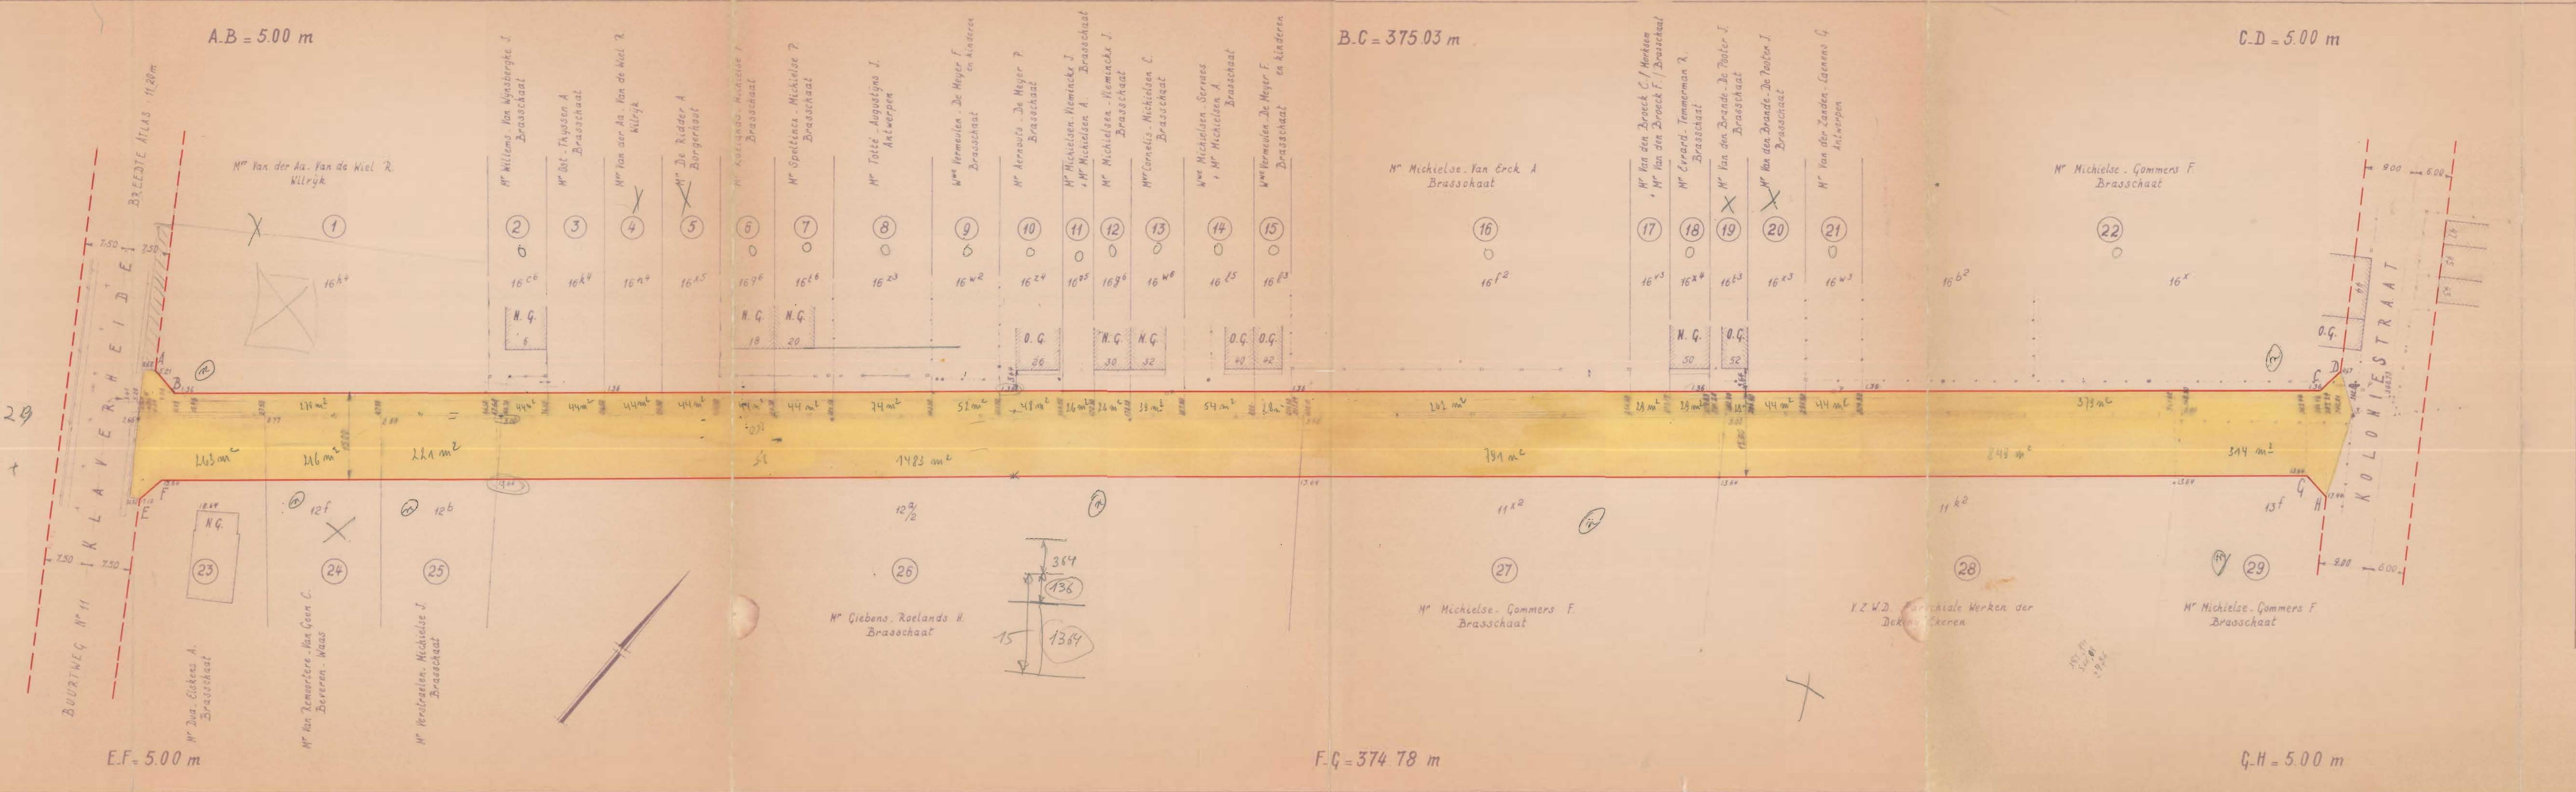

SCHAAL 1/20000

**VERKLARING**

- NIEUWE ROOILIJN
- LATER VOOR TE STELLEN ROOILIJN
- TOE TE VOEGEN AAN OPENBARE WEGENIS
- KADASTER NUMMER
- VOLGNUMMER
- OUDE GEBOUW IN GOEDE STAAT
- N.G. NIEUW GEBOUW

GRONDAFSTANDEN									
N°	KADASTER WJK N°	EIGENAAR + WOONPLAATS	AARD	PRUS PER M²	OPP. KADASTER	OPP. ONTEIGEND	PRUS VERGOED	TOTAAL	
1	H 16 <sup>24</sup> 16 <sup>49</sup>	M <sup>re</sup> Van der Aa, Van de Wiel R., Boomssteenweg 45, Wilrijk			19,51	270			
2	H 16 <sup>14</sup> 16 <sup>28</sup>	M <sup>re</sup> Willems, Van Wijnberghe J., de Prolistraat 6, Brasschaat			819	44			
3	H 16 <sup>84</sup> 16 <sup>14</sup>	M <sup>re</sup> Ost, Thyssen A., Bredabaan 497, Brasschaat			910	44			
4	H 16 <sup>24</sup> 16 <sup>49</sup>	M <sup>re</sup> Van der Aa, Van de Wiel R., Boomssteenweg 45, Wilrijk			910	44			
5	H 16 <sup>45</sup> 16 <sup>55</sup>	M <sup>re</sup> De Ridder A., Helmstraat 81, Dorgelhout			1054	44			
6	H 16 <sup>24</sup> 16 <sup>49</sup>	M <sup>re</sup> Roelands, Michielse F., de Prolistraat 18, Brasschaat			635	44			
7	H 16 <sup>14</sup> 16 <sup>28</sup>	M <sup>re</sup> Speltina, Michielse P., de Prolistraat 20, Brasschaat			635	44			
8	H 16 <sup>24</sup> 16 <sup>49</sup>	M <sup>re</sup> Totté, Augustyns J., Anselmastraat 67, Antwerpen			167,5	76			
9	H 16 <sup>42</sup> 16 <sup>52</sup>	M <sup>re</sup> Vermeulen, De Meyer F. en kinderen, de Prolistraat 42, Brasschaat			1000	52			
10	H 16 <sup>24</sup> 16 <sup>49</sup>	M <sup>re</sup> Aernouts, De Meyer P., de Prolistraat 26, Brasschaat			900	48			
11	H 16 <sup>05</sup> 16 <sup>15</sup>	M <sup>re</sup> Michielse, Michielse P., de Prolistraat 30, Brasschaat			545	26			
12	H 16 <sup>24</sup> 16 <sup>49</sup>	M <sup>re</sup> Michielse, Minckx J., de Prolistraat 30, Brasschaat			190	26			
13	H 16 <sup>42</sup> 16 <sup>52</sup>	M <sup>re</sup> Cornelis, Michielse C., de Prolistraat 32, Brasschaat			150	39			
14	H 16 <sup>45</sup> 16 <sup>55</sup>	M <sup>re</sup> Michielse A. + M <sup>re</sup> Michielse Serraes, de Prolistraat 40, Brasschaat			1070	54			
15	H 16 <sup>42</sup> 16 <sup>52</sup>	M <sup>re</sup> Vermeulen, De Meyer F. en kinderen, de Prolistraat 42, Brasschaat			485	28			
16	H 16 <sup>14</sup> 16 <sup>28</sup>	M <sup>re</sup> Michielse, Van Erck A., Dullingen 8, Brasschaat			5480	282			
17	H 16 <sup>45</sup> 16 <sup>55</sup>	M <sup>re</sup> Van den Broeck C. + M <sup>re</sup> Van den Broeck F., Bethanvlei 12, T.P.			685	29			
18	H 16 <sup>45</sup> 16 <sup>55</sup>	M <sup>re</sup> Cyraed, Temmerman R., de Prolistraat 50, Brasschaat				29			
19	H 16 <sup>45</sup> 16 <sup>55</sup>	M <sup>re</sup> Van den Brande, De Poeter J., Leempulweg 27, Brasschaat			550	29			
20	H 16 <sup>45</sup> 16 <sup>55</sup>	M <sup>re</sup> Van den Brande, De Poeter J., Leempulweg 27, Brasschaat			915	44			
21	H 16 <sup>42</sup> 16 <sup>52</sup>	M <sup>re</sup> Van der Zanden, Laenens G., Lalsiela 169, Antwerpen			915	44			
22	H 16 <sup>42</sup> 16 <sup>52</sup>	M <sup>re</sup> Michielse, Gommers F., Lage Kaart 656, Brasschaat			2325	374	11,87	28%	120000%
23	H 12 <sup>8</sup>	M <sup>re</sup> Dua, Elskens A., Klaverheide 71, Brasschaat			797	263			
24	H 12 <sup>1</sup>	M <sup>re</sup> Van Remoortere, Van Geen C., Consciencestraat 17, Beveren			788	216			
25	H 12 <sup>6</sup>	M <sup>re</sup> Verstraeten, Michielse J., Zilverbarckenli 37, Brasschaat			1136	221			
26	H 12 <sup>4</sup>	M <sup>re</sup> Giebens, Roelands H., Lage Kaart 612, Brasschaat			9690	1483			
27	H 11 <sup>2</sup>	M <sup>re</sup> Michielse, Gommers F., Lage Kaart 656, Brasschaat			6435	791			
28	H 11 <sup>2</sup>	P.Z.W.D. Parochiale Werken der Dekenij Ekeren, Groot Hopkeruis, Ekeren			7260	849			
29	H 13 <sup>1</sup>	M <sup>re</sup> Michielse, Gommers F., Lage Kaart 656, Brasschaat			2395	314	4,937	71%	120000%
							5,824	5,824	100%