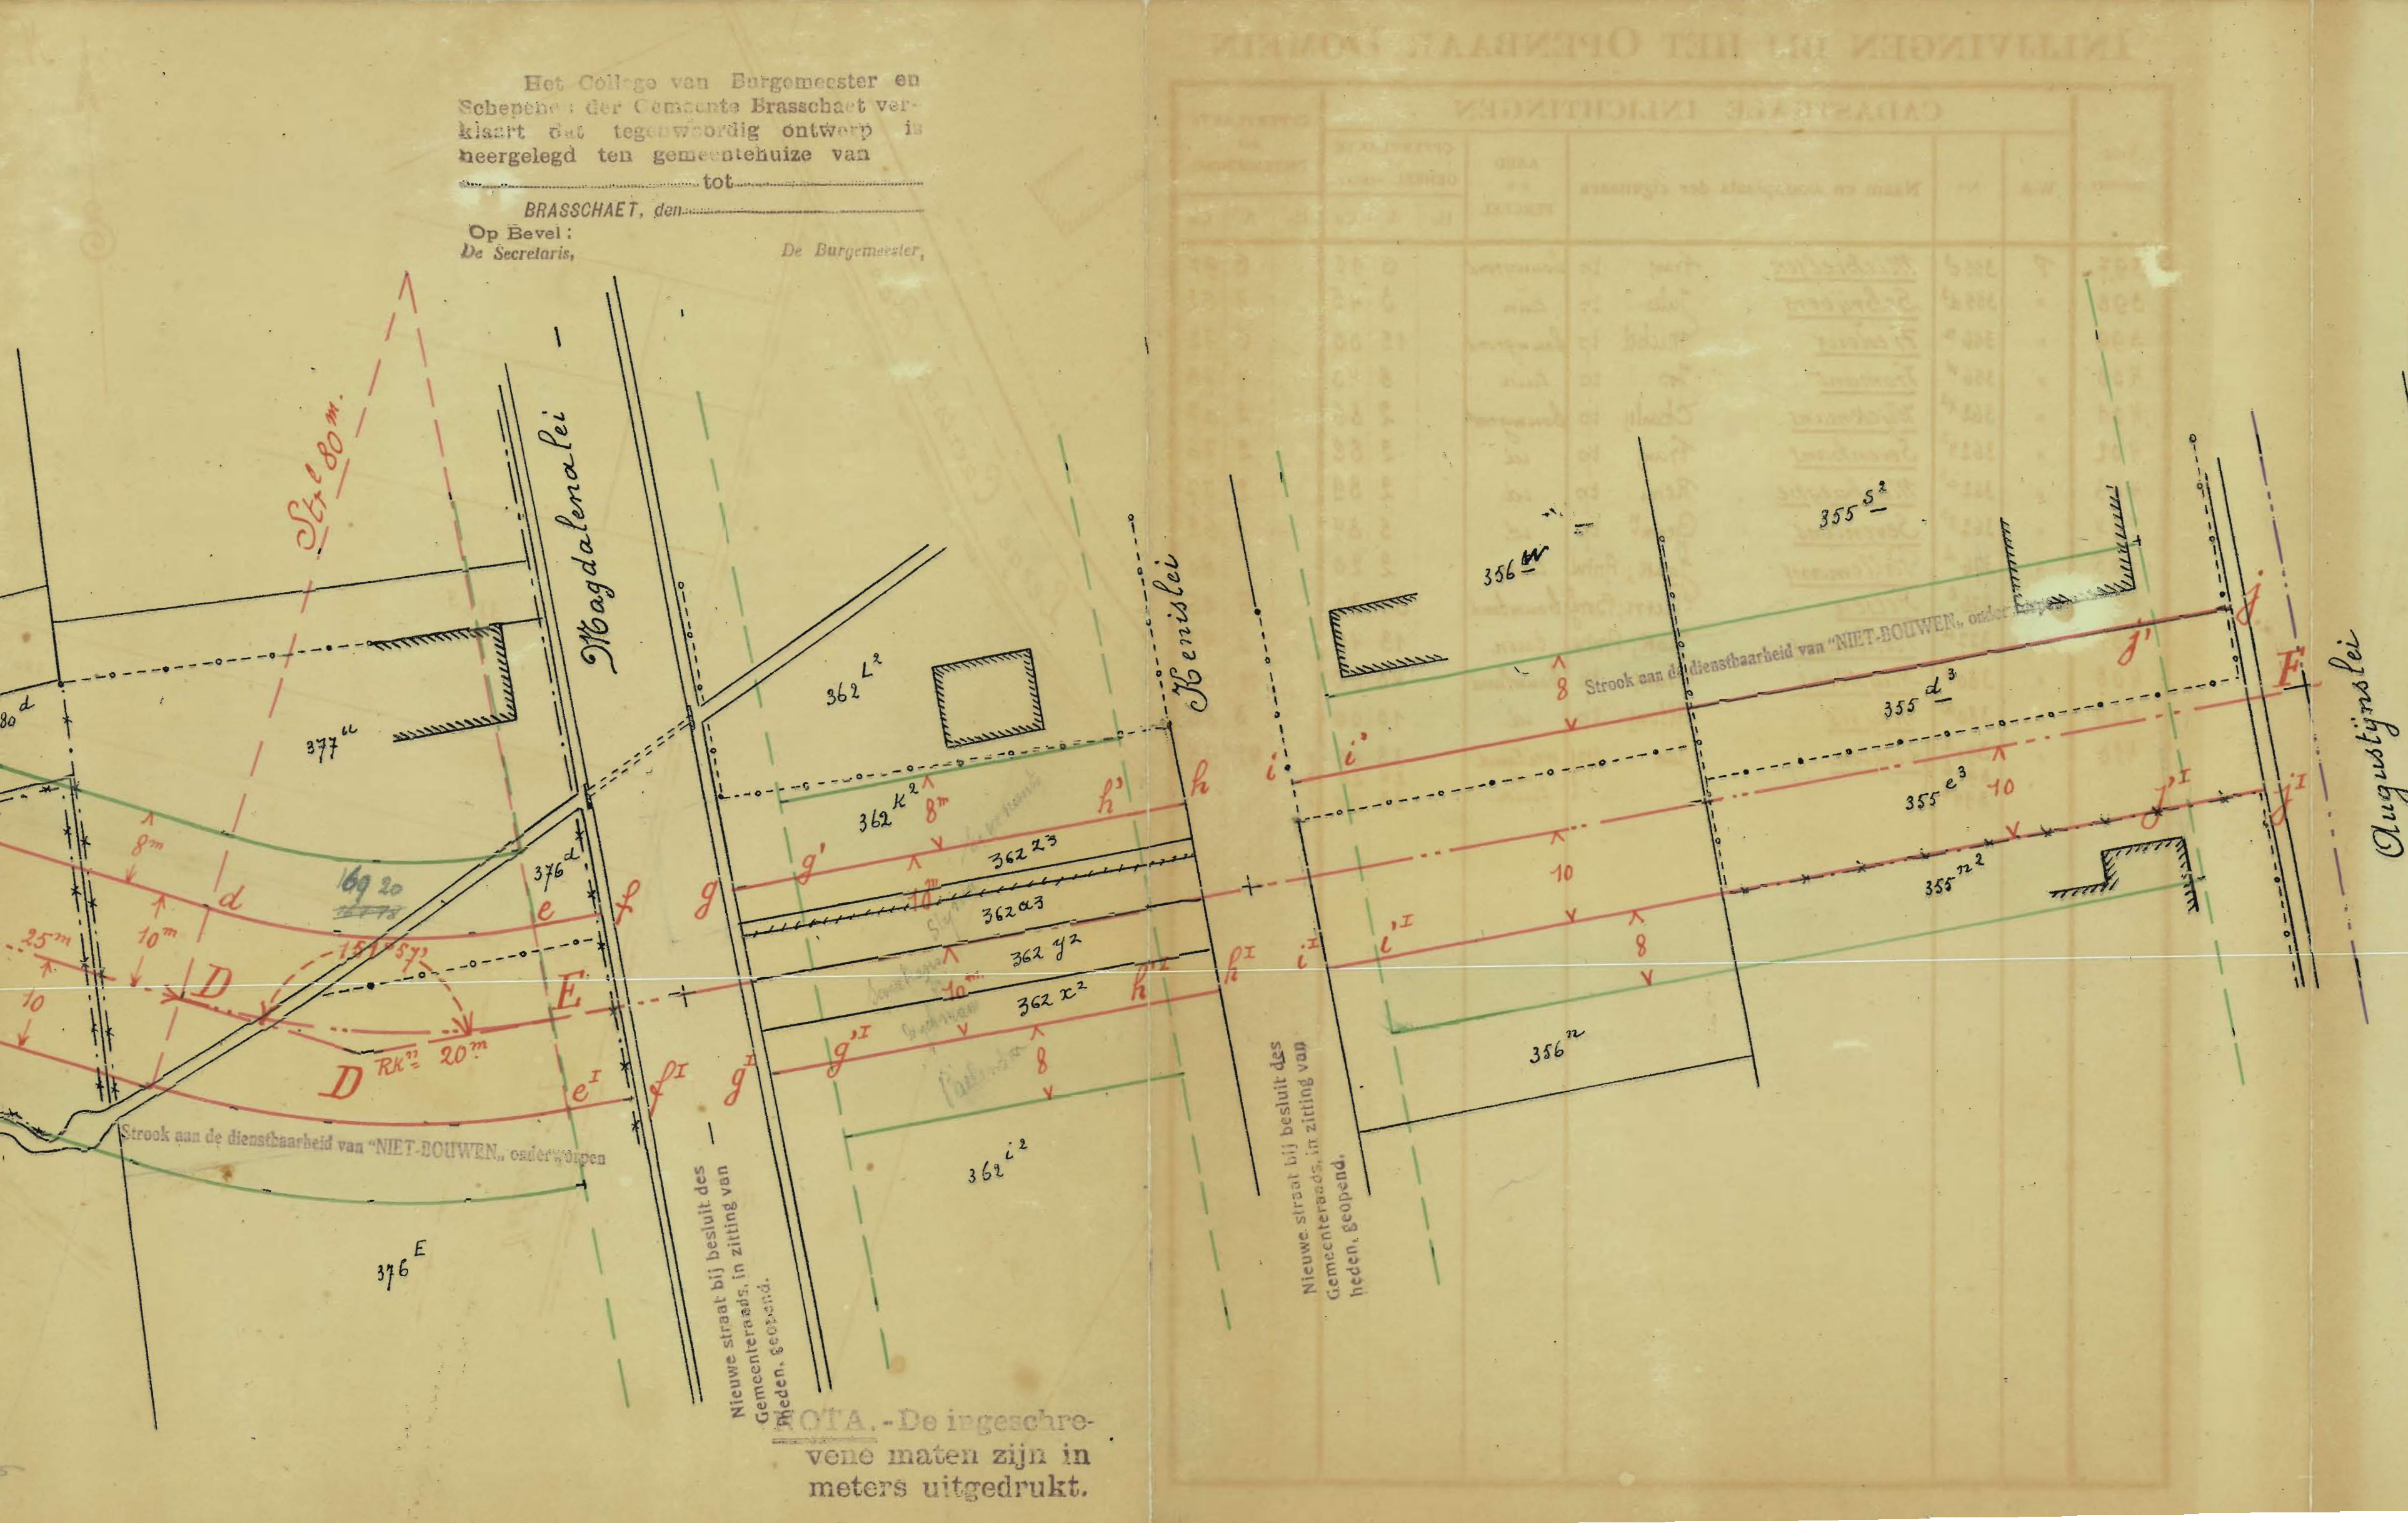

Arrondissement Antwerpen

Gemeente BRASSCHAET

Opening eener Nieuwe Straat tusschen de Leege Caertsche baan en de Augustijnslei.

- LEGENDE:**
- Perceelscheidingen
 - - - - - Levende hagen
 - x - x - Prikkeldraadafsluitingen
 - ▨ Gebouwen
 - Rooilijn bij K. B. van vastgesteld
 - Voorgestelde grenslijn
 - Voorgestelde bouwlijn
 - Bij het openbaar domein in te lijven
 - Strook aan de dienstbaarheid van "NIET BOUWEN," onderworpen
 - Hulplijnen
- Vastgesteld door den Gemeenteraad van Brasschaet in zitting van 6- AUG 1931
 Bij Bevel: De Secretaris, De Burgemeester, 21 DEC. 1936

INLIJVINGEN BIJ HET OPENBAAR DOMEIN

Volgnummer	Wijk	No	Naam en woonplaats der eigenaars	AARD v/h PERCEEL	OPPERVLAKTE v/h GEHEEL PERCEEL			OPPERVLAKTE der ONTEIGENING		
					Ha	A	Ca	Ha	A	Ca
397	F	355 c	Michielles Frans tp Bouwgrond		6	95		6	94	
398	"	355 d	Schryvers Jules tp tuin		3	45		4	62	
399	"	356 n	Frederix Michel tp Bouwgrond		15	00		6	72	
400	"	356 w	Frederix Van Heuvelghen Jos tp tuin		8	40		1	78	
401	"	362 n	Wickmans Charles tp Bouwgrond		2	86		2	07	
402	"	362 p	Sevenhans Frans tp id		2	88		2	76	
403	"	362 o	Meerbege Remi tp id		2	89		2	77	
404	"	362 q	Sevenans Geun tp id		5	84		1	62	
405	"	376 d	Pallemans Jaak; Antw. tuin		2	20			80	
406	"	376 e	Felers Pierre; Boug. bouwland		34	30		6	26	
407	"	377 u	Pallemans Jaak; Antw. tuin		13	45		3	43	
408	"	380 o	Huijskens Frans tp bouwland		40	00		11	08	
409	"	380 d	Meynis Alfons tp id		10	00		3	86	
410	"	390 a	Luyten Jan tps weiland id		38	05				
		391 e			1	20				
		394 e			38	90				