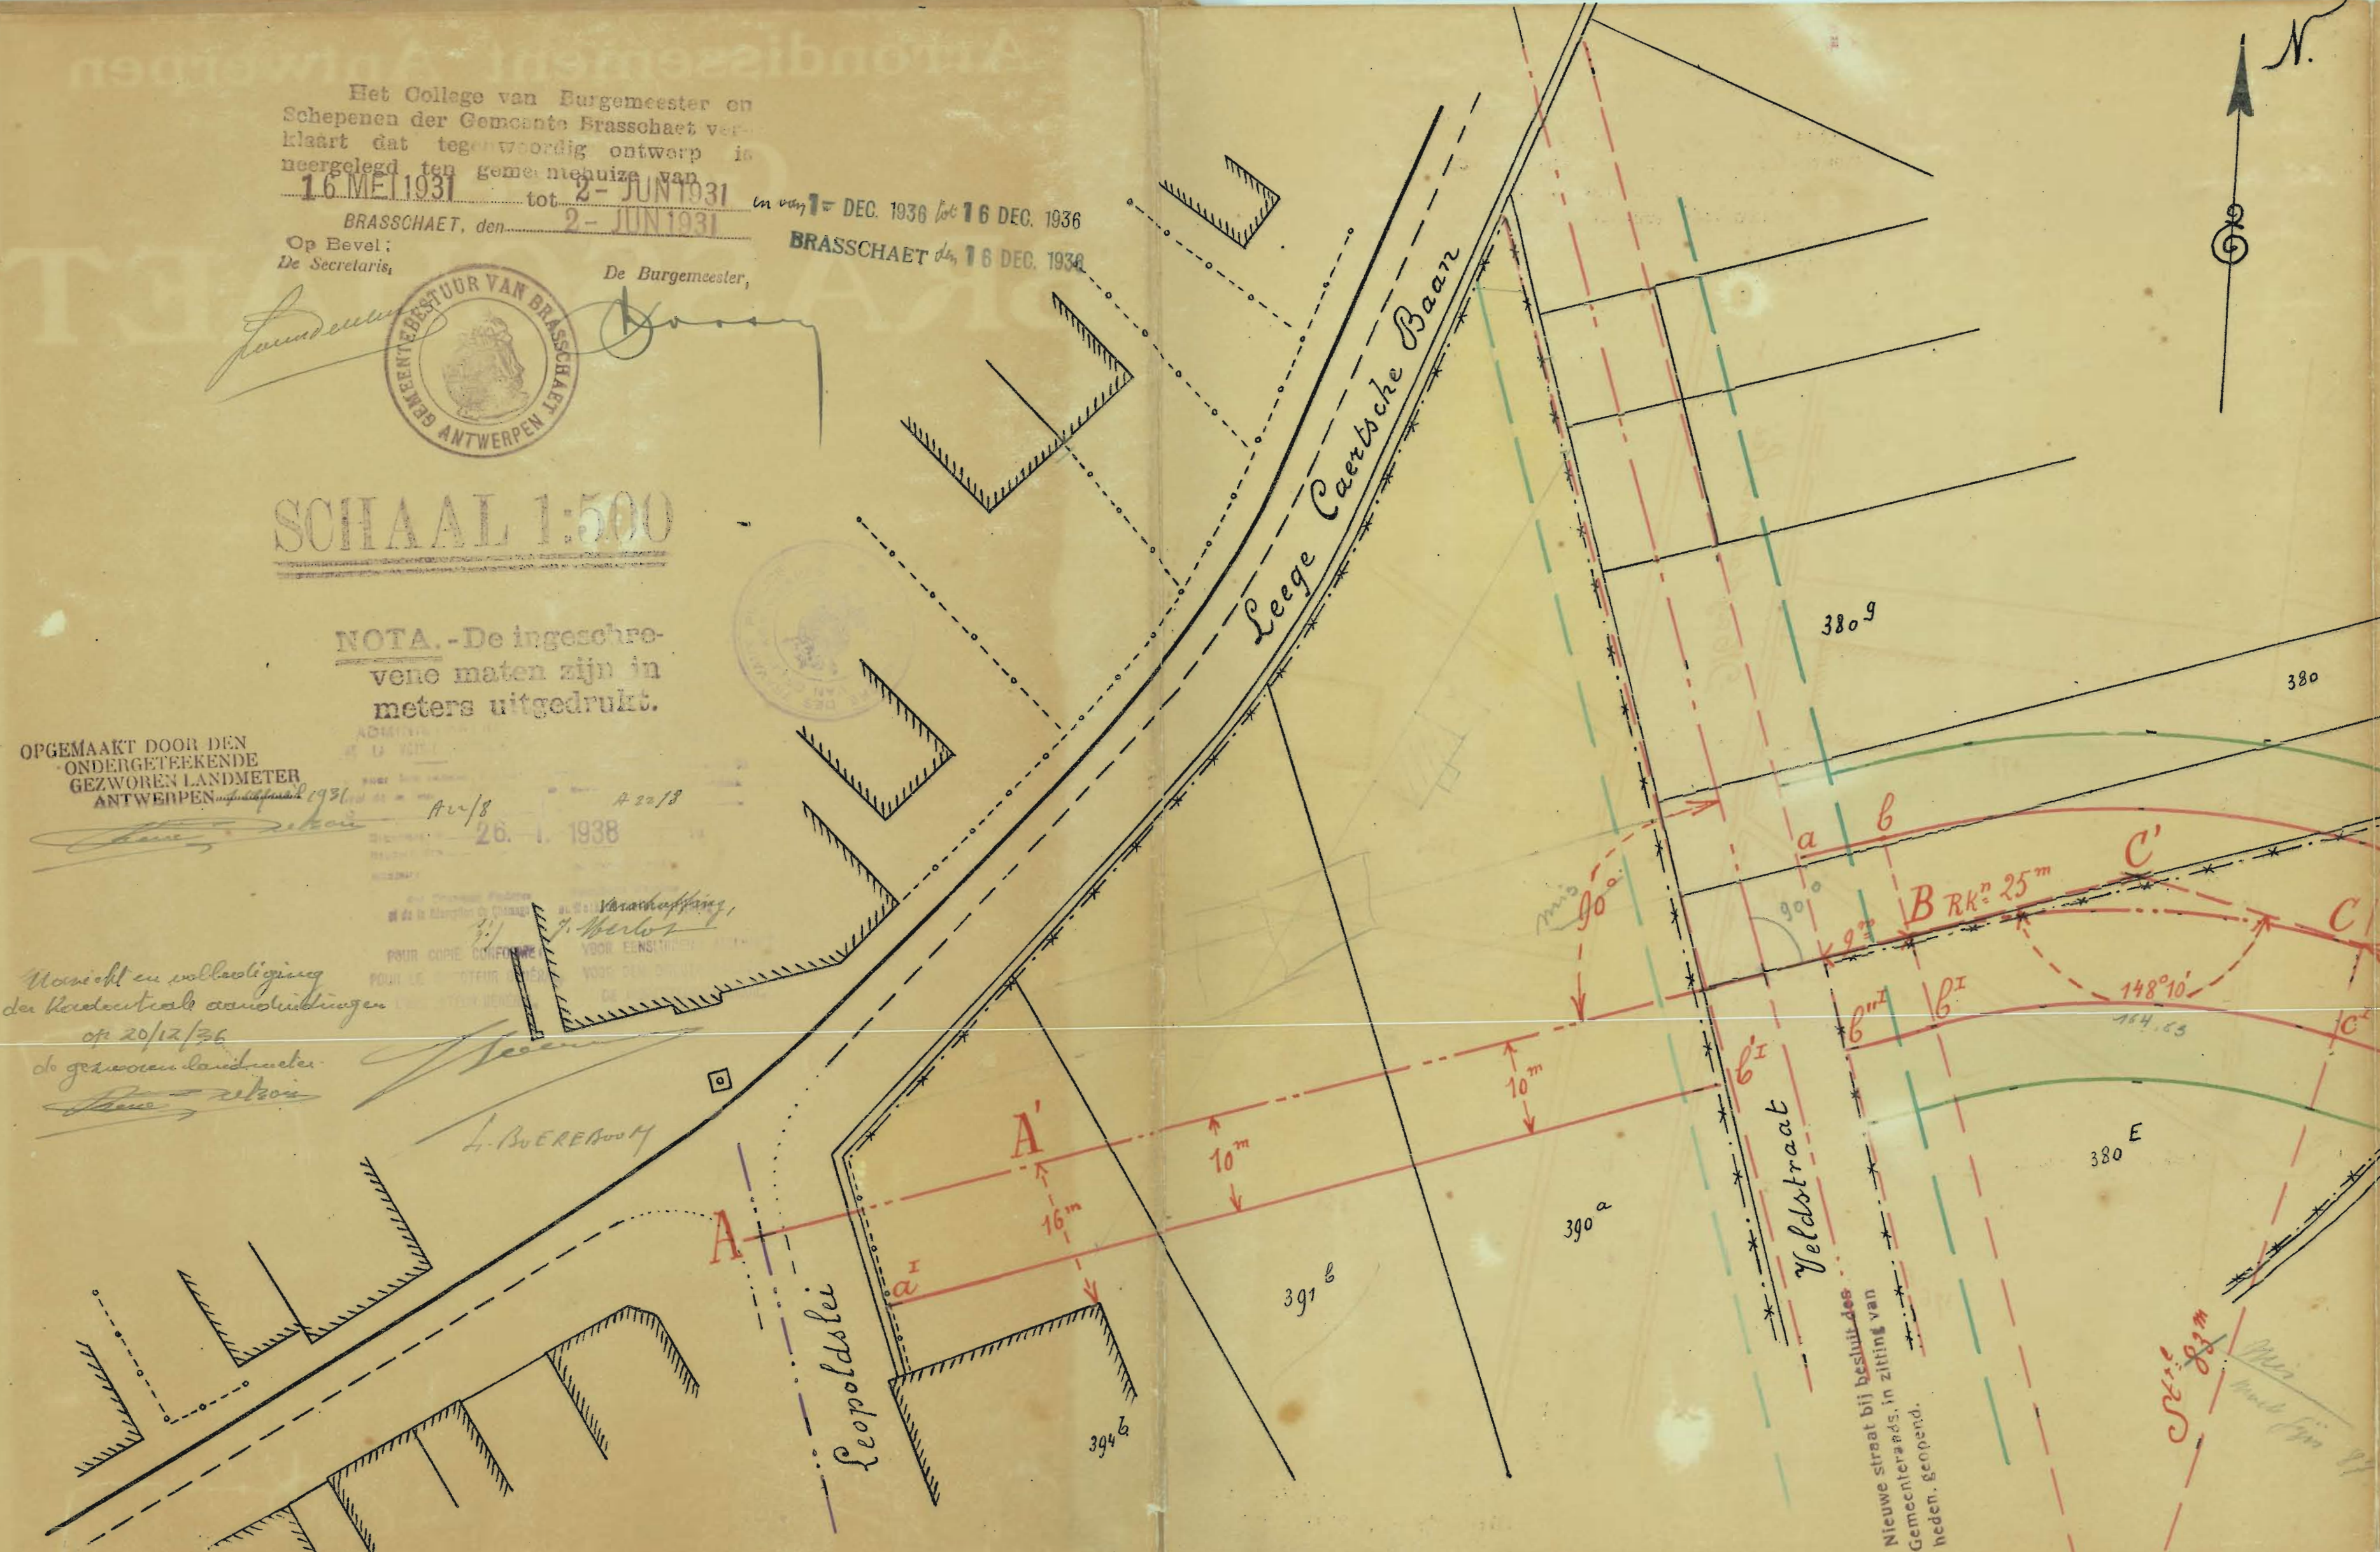

Arrondissement Antwerpen

Gemeente BRASSCHAET

Opening eener Nieuwe Straat tusschen de Leege Caertsche baan en de Augustijnslei.

- LEGENDE:**
- Perceelscheidingen
 - - - - - Levende hagen
 - x - x - Prikkeldraadafsluitingen
 - ▨ Gebouwen
 - Rooilijn bij K. B. van vastgesteld
 - Voorgestelde grenslijn
 - Voorgestelde bouwlijn
 - Bij het openbaar domein in te lijven
 - Strook aan de dienstbaarheid van "NIET BOUWEN," onderworpen
 - Hulplijnen
- Vastgesteld door den Gemeenteraad van Brasschaet in zitting van 6- AUG 1931
 Bij Bevel: De Secretaris, De Burgemeester, 21 DEC. 1936

INLIJVINGEN BIJ HET OPENBAAR DOMEIN

Volgnummer	Wijk	No	Naam en woonplaats der eigenaars	AARD v/h PERCEEL	OPPERVLAKTE v/h GEHEEL PERCEEL			OPPERVLAKTE der ONTEIGENING		
					Ha	A	Ca	Ha	A	Ca
397	F	355 c	Michielles Frans tp Bouwgrond		6	95		6	94	
398	"	355 d	Schryvers Jules tp tuin		3	45		4	62	
399	"	356 n	Frederix Michel tp Bouwgrond		15	00		6	72	
400	"	356 w	Frederix Van Heuvelghen Jos tp tuin		8	40		1	78	
401	"	362 n	Wickmans Charles tp Bouwgrond		2	86		2	07	
402	"	362 p	Sevenhans Frans tp id		2	88		2	76	
403	"	362 o	Meerbege Remi tp id		2	89		2	77	
404	"	362 q	Sevenans Geun tp id		5	84		1	62	
405	"	376 d	Pallemans Jaak; Antw. tuin		2	20			80	
406	"	376 e	Felers Pierre; Boug. bouwland		34	30		6	26	
407	"	377 u	Pallemans Jaak; Antw. tuin		13	45		3	43	
408	"	380 o	Huijskens Frans tp bouwland		40	00		11	08	
409	"	380 d	Meynis Alfons tp id		10	00		3	86	
410	"	390 a	Luyten Jan tps weiland id		38	05				
		391 e			1	20				
		394 e			38	90				