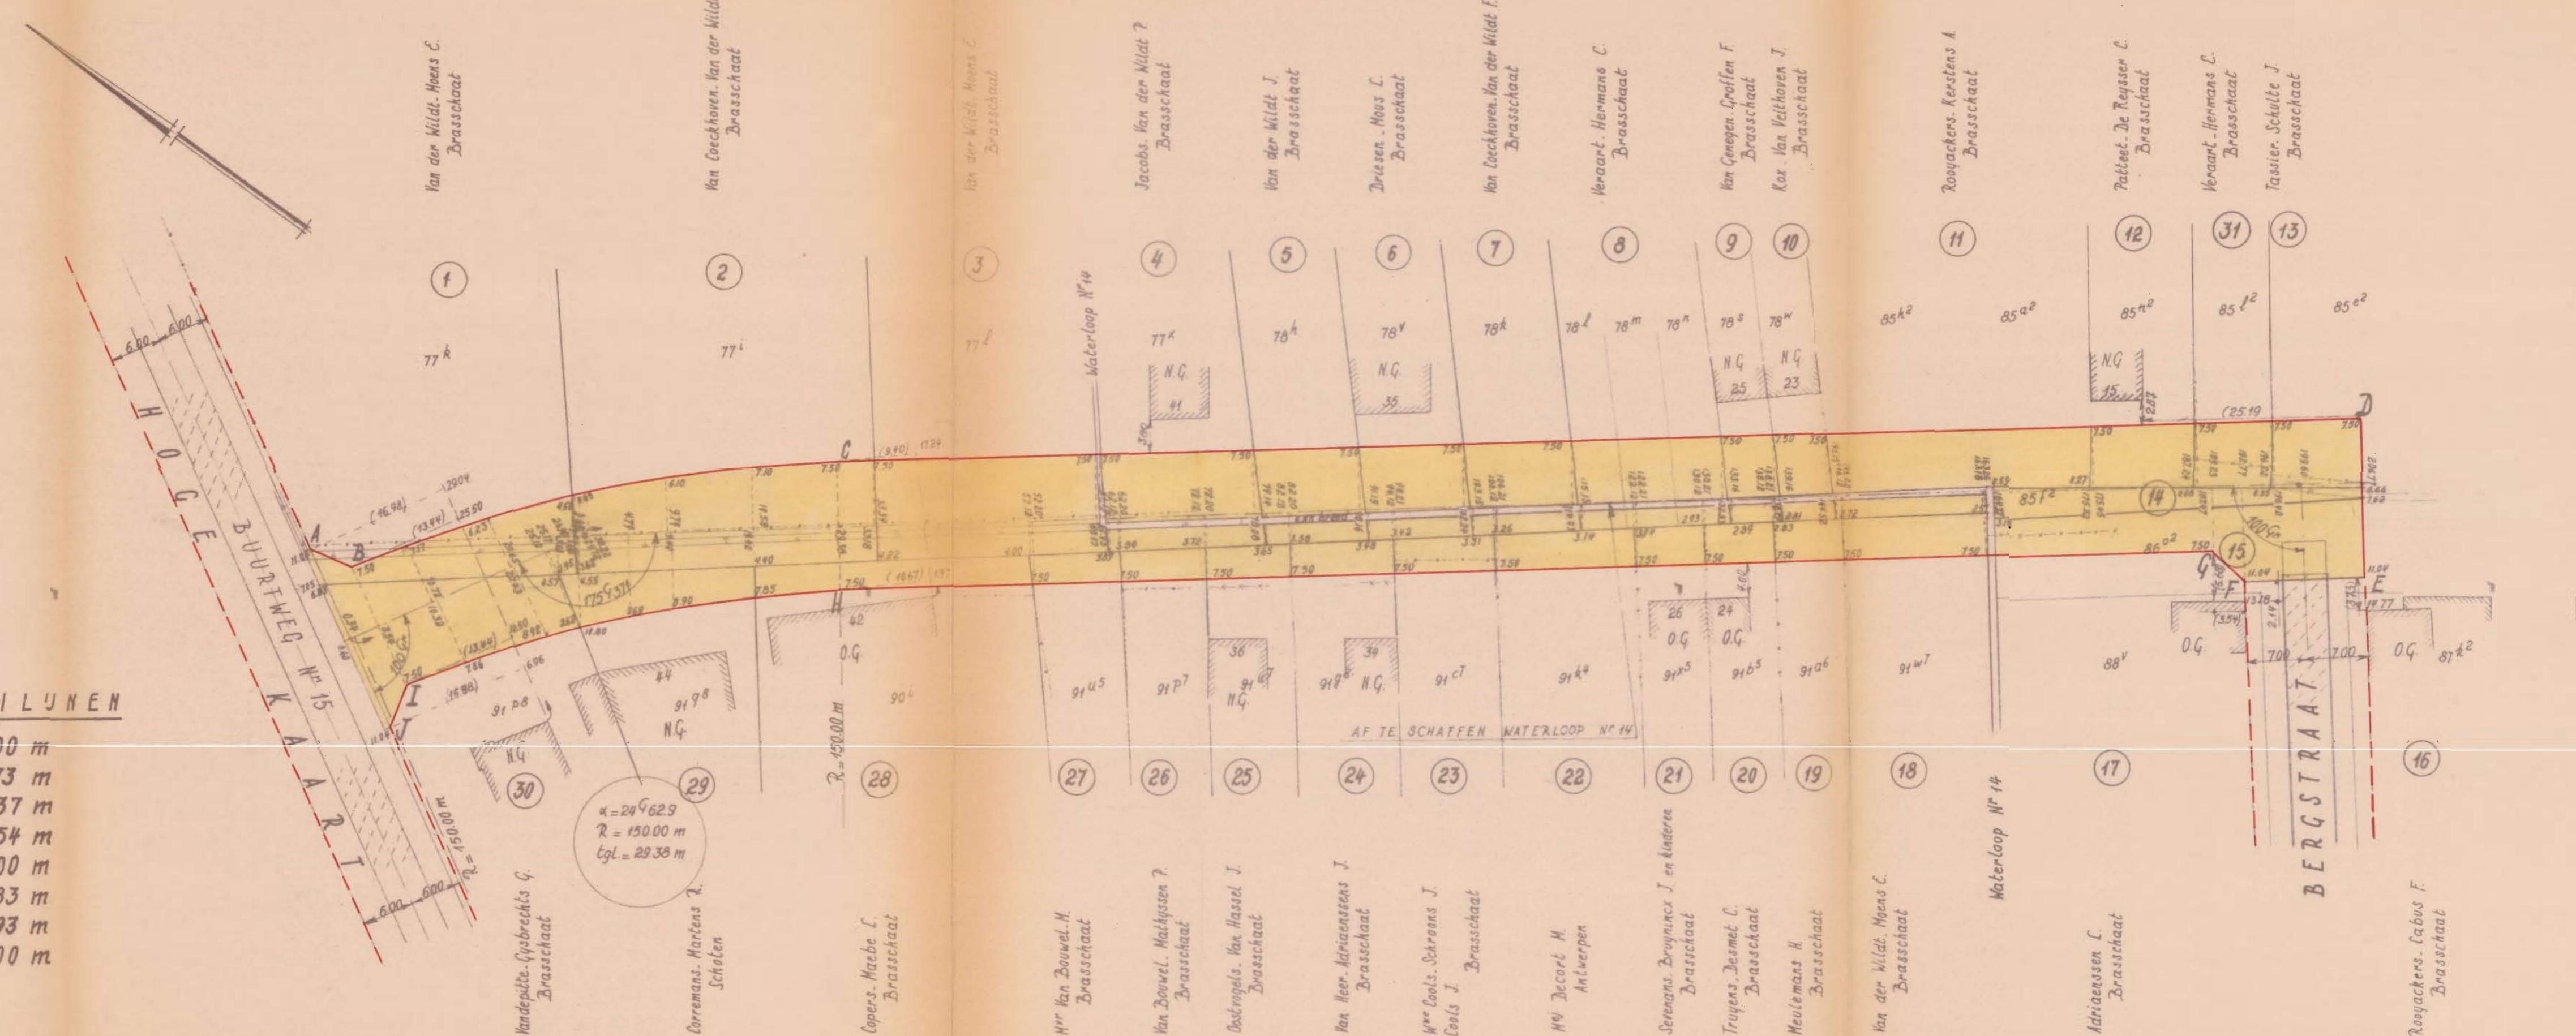

### LENGTE ROOILIJNEN

- A.B. = 5.00 m
- B.C. = 57.73 m
- C.D. = 177.37 m
- D.E. = 18.54 m
- F.G. = 5.00 m
- G.H. = 159.83 m
- H.I. = 51.93 m
- I.J. = 5.00 m

85<sup>f</sup> N° van Ravenstyn, Van Etterych / Antwerpen  
 Van Ravenstyn H. / Deurne