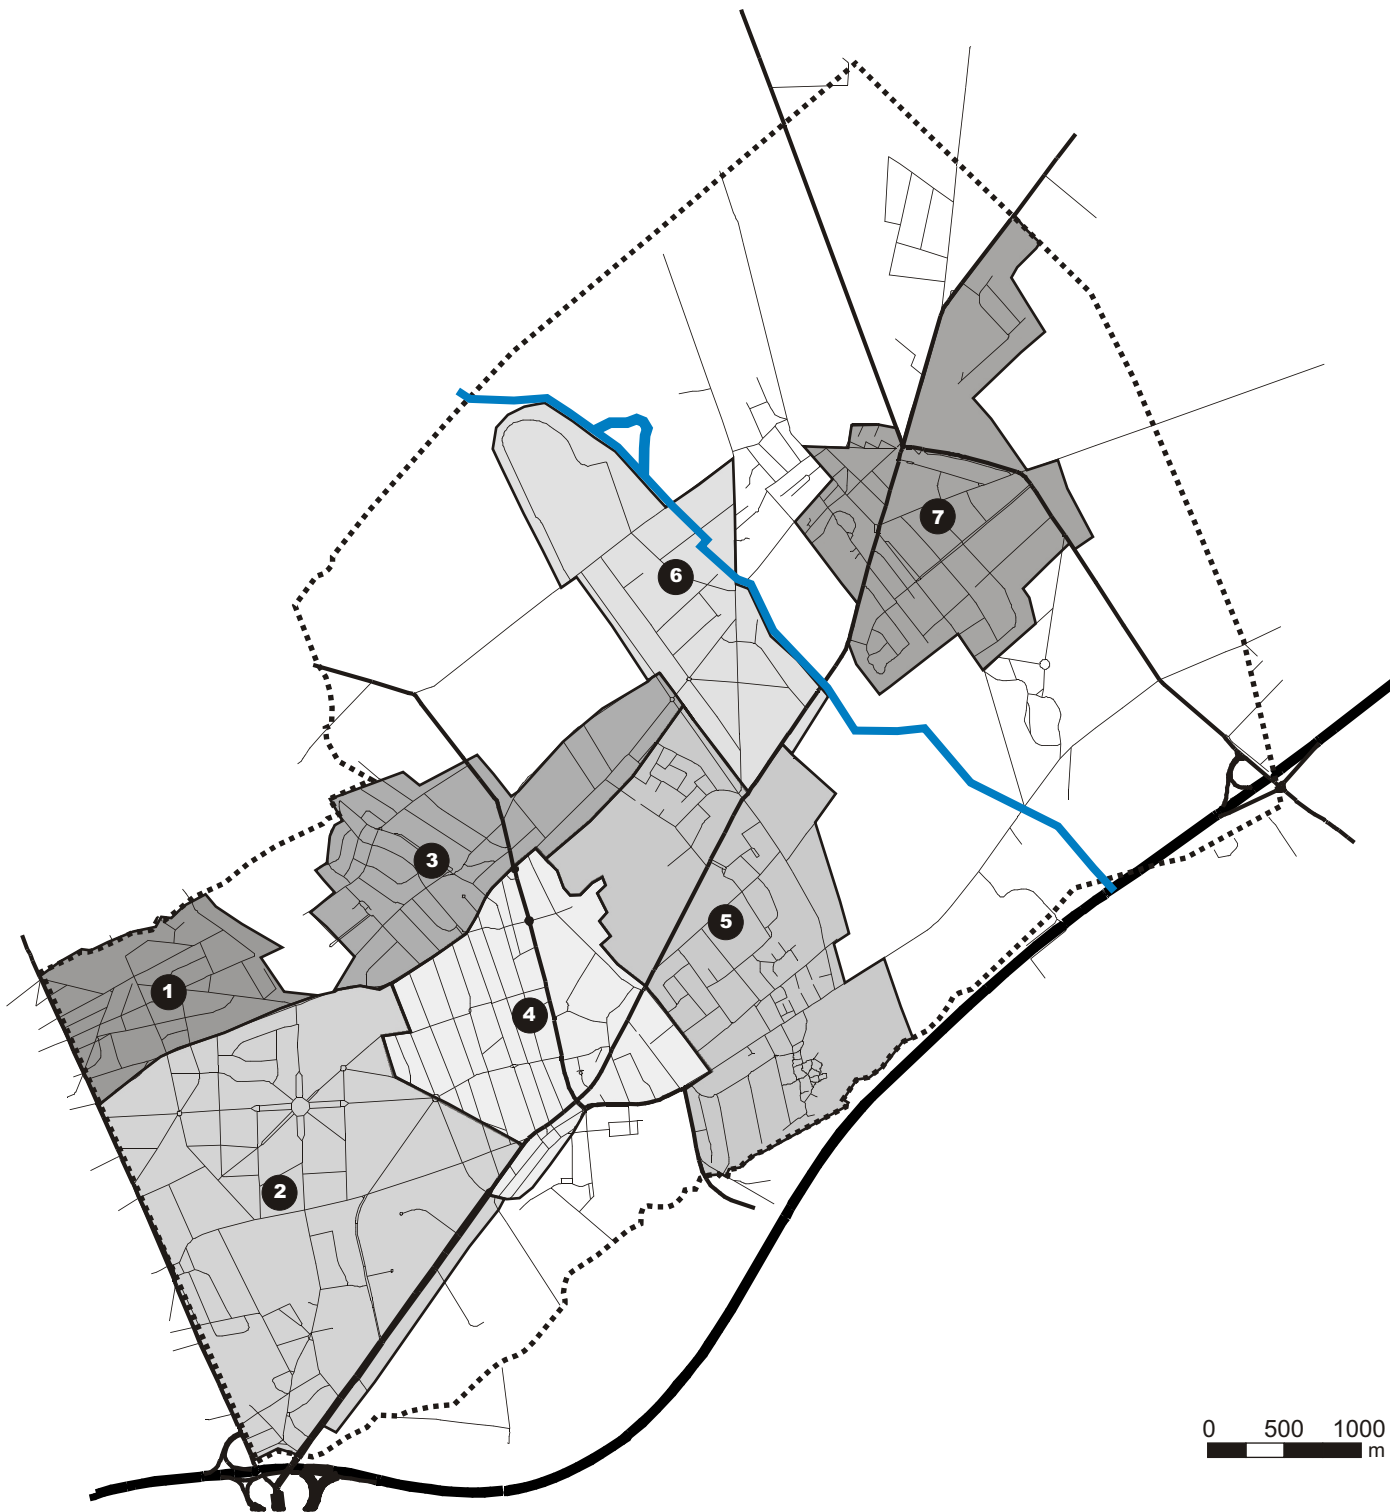

## Legende

- 1 Mariaburg
- 2 Vriesdonk
- 3 Kaart
- 4 Centrum
- 5 Driehoek
- 6 Bethanie
- 7 Maria-ter-Heide

### Kaart 18: Woonentiteiten

Ruimtelijk Structuurplan  
Gemeente Brasschaat

Opdrachtgever:  
Gemeente Brasschaat

Dossier BRA506

Bron: eigen onderzoek

Ontwerpafdeling