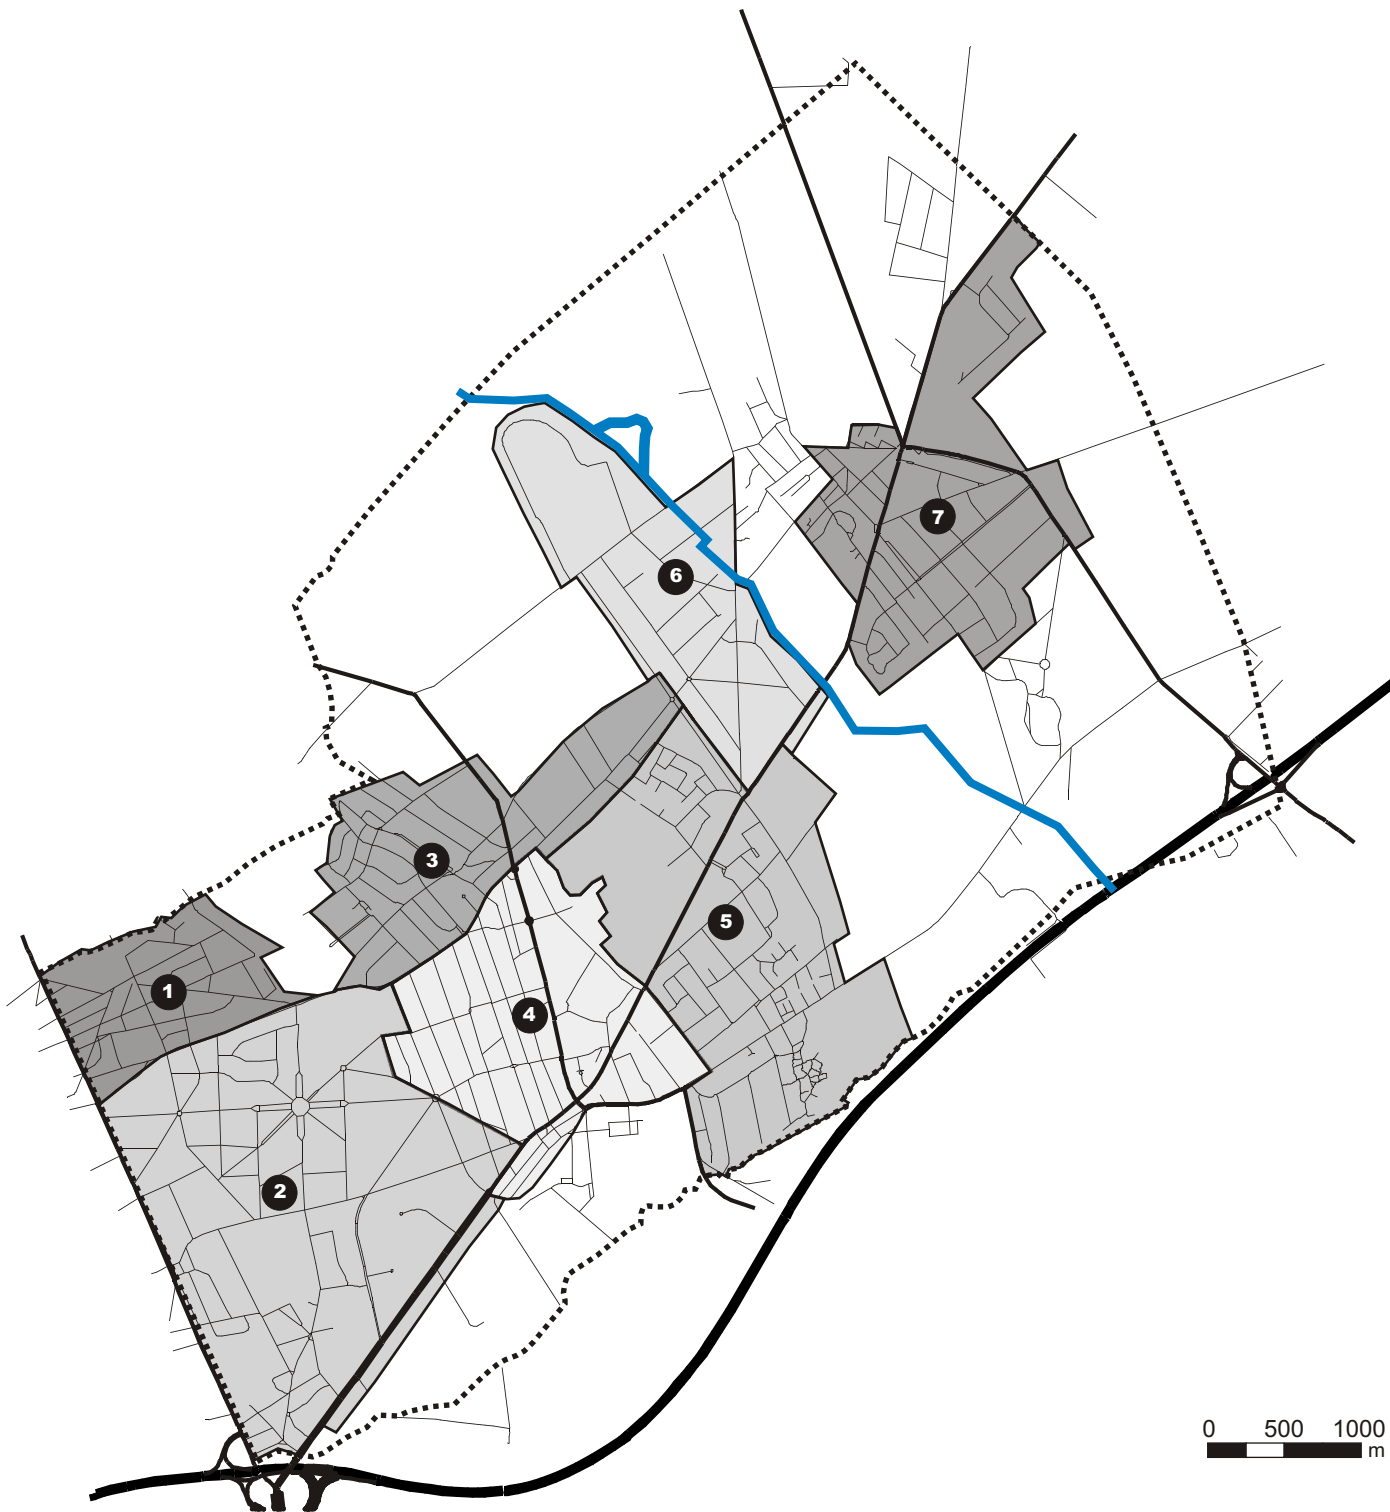

## Legende

- 1 Mariaburg
- 2 Vriesdonk
- 3 Kaart
- 4 Centrum
- 5 Driehoek
- 6 Bethanie
- 7 Maria-ter-Heide

0 500 1000  
m

### Kaart 18: Woonentiteiten

Ruimtelijk Structuurplan  
Gemeente Brasschaat

Opdrachtgever:  
Gemeente Brasschaat

Dossier BRA506

Bron: eigen onderzoek

Ontwerpafdeling