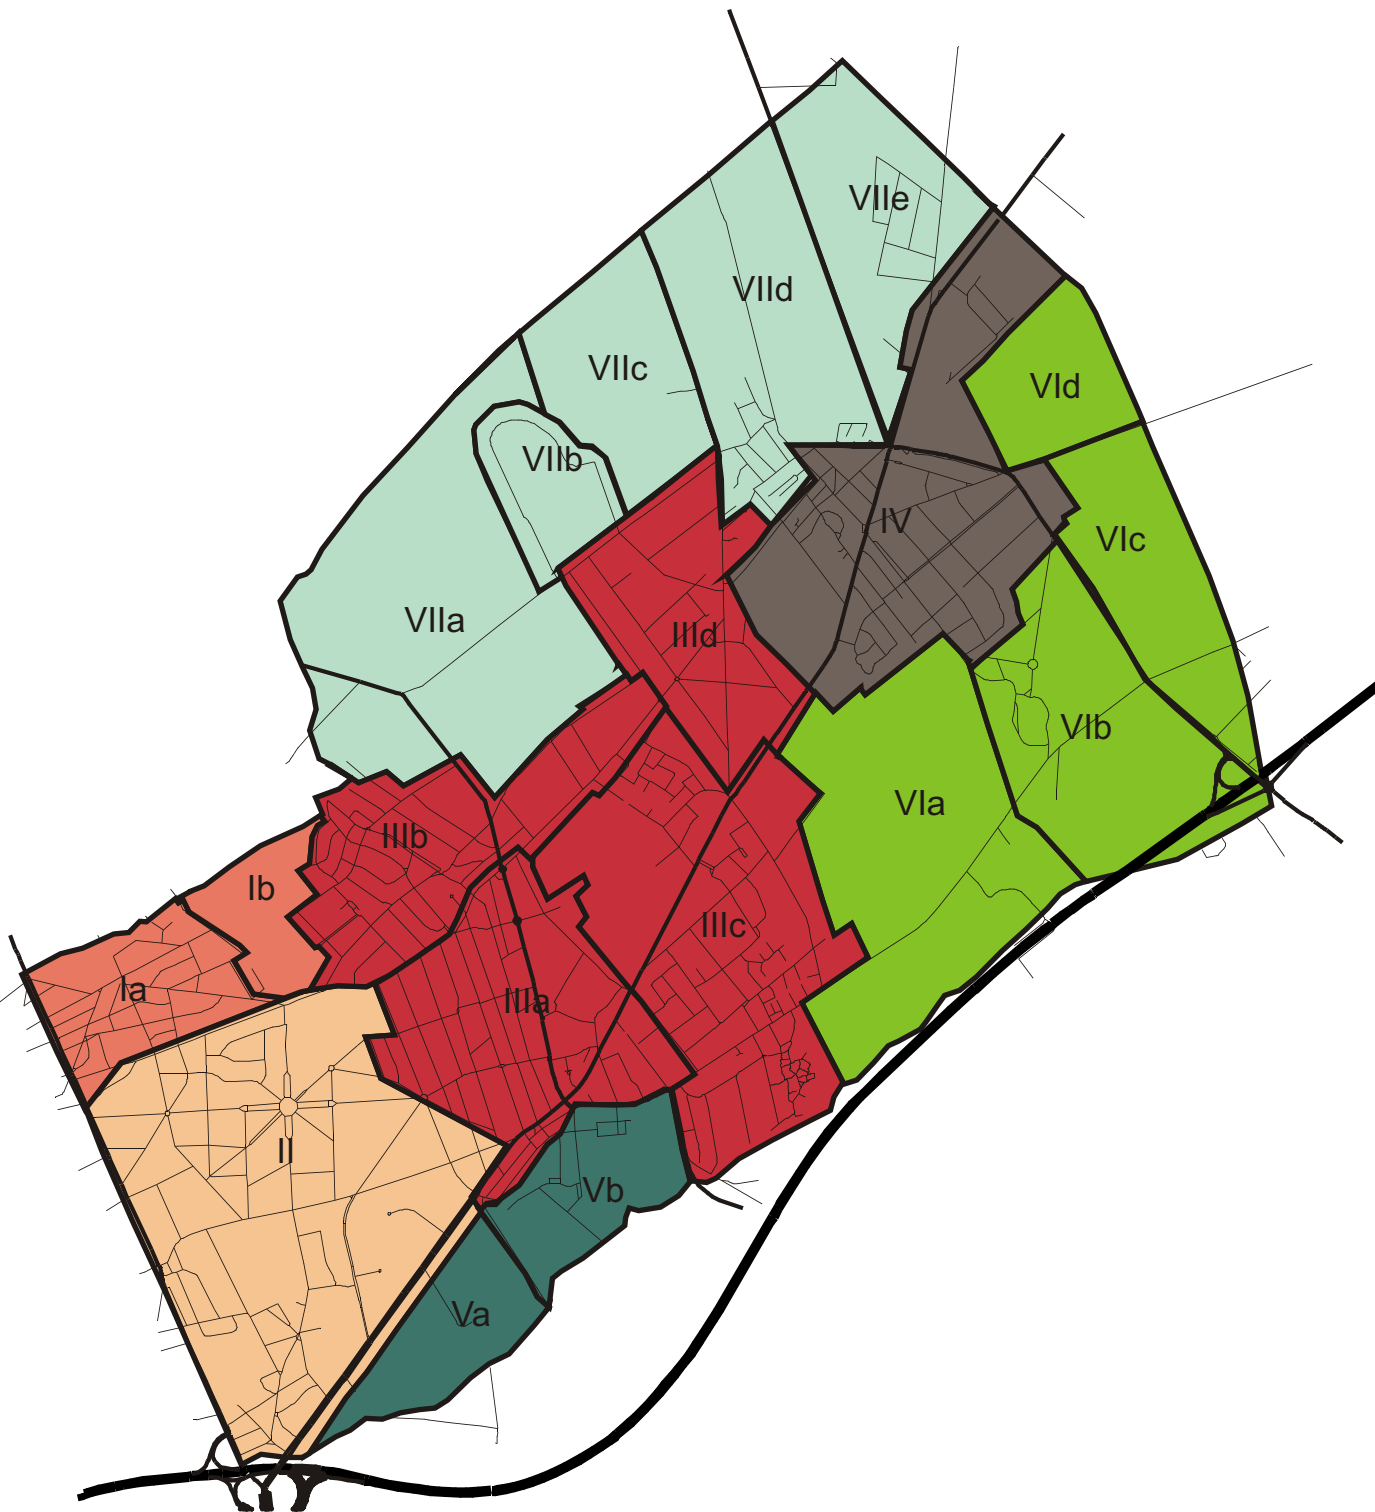

LEGENDE

I Mariaburg

- a woonzone
- b Kattekesberg

II Vriesdonk

III Centrale woonzone

- a Centrum
- b Kaart
- c Driehoek
- d Bethanie

IV Maria-ter-Heide

V Peerdsbos en gemeentepark

- a Peerdsbos
- b Gemeentepark

VI Zuidelijke open ruimte

- a De Inslag
- b De Mik
- c Brasschaatse Heide
- d Groot Schietveld

VII Noordelijke open ruimte

- a Eikelenberg / Oude Gracht
- b Woonzone Mishagen
- c Fort van Brasschaat
- d Klein Schietveld
- e Kleine en Grote Heide

**Kaart 26:
Deelruimten en deelgebieden**

Ruimtelijk Structuurplan
Gemeente Brasschaat

Opdrachtgever:
Gemeente Brasschaat

Dossier BRA506

Bron: eigen onderzoek

 dienstverlening

Ontwerpfdeling